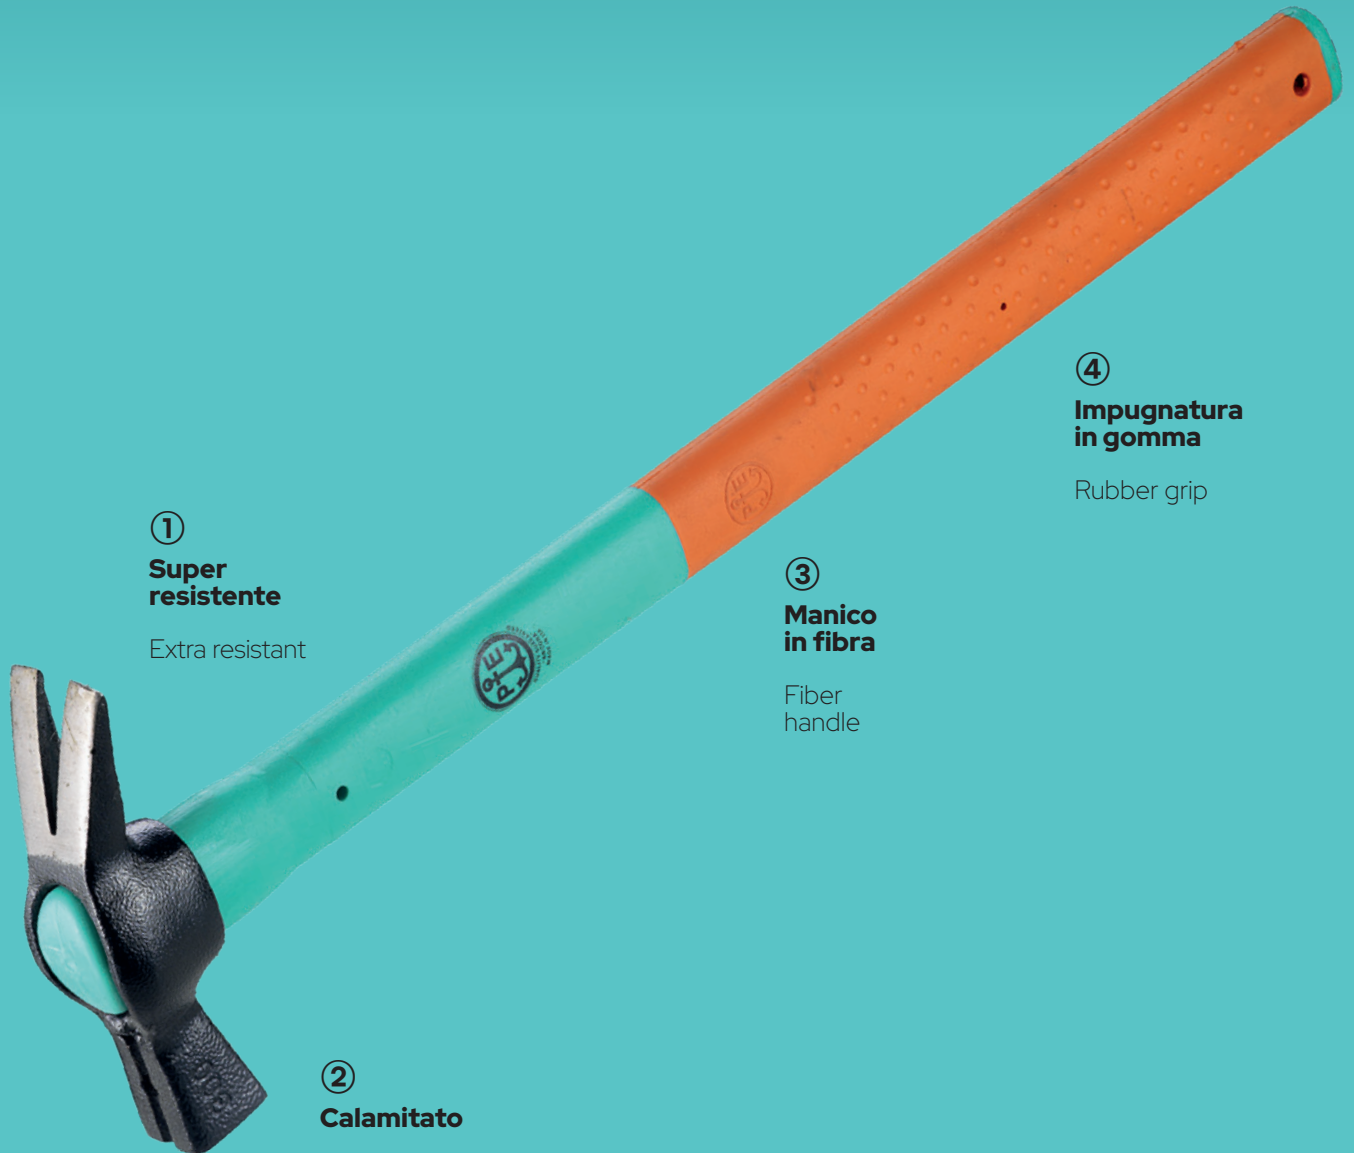

Martelli, Badili, Asce

Hammers, Shovels, Axes

①
**Super
resistente**

Extra resistant

③
**Manico
in fibra**

Fiber
handle

④
**Impugnatura
in gomma**

Rubber grip

②
Calamitato

Magnetized

ART.
2345/GC

MARTELLINO DA CARPENTIERE
CALAMITATO
MANICO IN RESINA
CARPENTER'S HAMMER
MAGNETIZED
RESIN HANDLE

Martelli

Hammers

2200/G

Mazzetta con manico in resina Impugnatura in gomma

Blocksmith's hammer with resin handle Rubber grip

CODICE CODE	MISURA MEASURE	CONF. PACK.	BARCODE BARCODE
4100103	800 g	6	8021636411031
4100106	1000 g	6	8021636411062
4100109	1250 g	6	8021636411093
4100112	1500 g	6	8021636411123

2200/L

Mazzetta con manico in legno frassino verniciato

Blocksmith's hammer with painted ash wooden handle

CODICE CODE	MISURA MEASURE	CONF. PACK.	BARCODE BARCODE
4100118	800 g	6	8021636411185
4100121	1000 g	6	8021636411215
4100124	1250 g	6	8021636411246
4100127	1500 g	6	8021636411277

2345/GC

Martello da carpentiere Manico in resina da 45 cm Calamitato

Carpenter's hammer Resin handle length 45 cm Magnetized

CODICE CODE	MISURA MEASURE	CONF. PACK.	BARCODE BARCODE
4100165	300 g	6	8021636411659
4100168	400 g	6	8021636411680

2350/GC

Martello da carpentiere Manico in resina da 50 cm Calamitato

Carpenter's hammer Resin handle length 50 cm Magnetized

CODICE CODE	MISURA MEASURE	CONF. PACK.	BARCODE BARCODE
4100182	250 g	6	8021636411826
4100185	300 g	6	8021636411857

2345/LC

Martello da carpentiere Manico in legno da 45 cm Calamitato

Carpenter's hammer Wooden handle length 45 cm Magnetized

CODICE CODE	MISURA MEASURE	CONF. PACK.	BARCODE BARCODE
4100212	250 g	6	8021636412120
4100215	300 g	6	8021636412151
4100218	400 g	6	8021636412182

2360/LC

Martello da carpentiere Manico in legno da 60 cm Calamitato

Carpenter's hammer Wooden handle length 60 cm Magnetized

CODICE CODE	MISURA MEASURE	CONF. PACK.	BARCODE BARCODE
4100230	250 g	6	8021636412304
4100233	300 g	6	8021636412335

2370/G

Martello da muratore Manico in resina da 39 cm

Bricklayer's hammer Resin handle length 39 cm

CODICE CODE	MISURA MEASURE	CONF. PACK.	BARCODE BARCODE
4100240	400 g	6	8021636412403
4100243	600 g	6	8021636412434

2370/L

Martello da muratore Manico in legno da 39 cm

Bricklayer's hammer Wooden handle length 39 cm

CODICE CODE	MISURA MEASURE	CONF. PACK.	BARCODE BARCODE
4100246	400 g	6	8021636412465
4100249	600 g	6	8021636412496