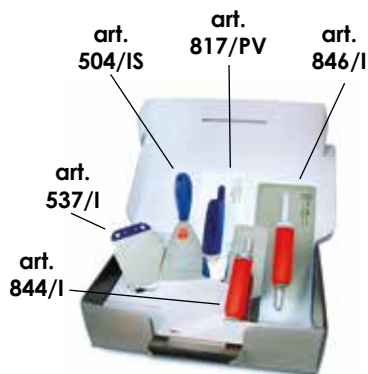

VARIE /VARIOUS

Frattoni poliuretano base in legno.

code	art.	dim.	num.	barcode
3600203	1910	400x140	1	8021636360308

Frattoni plastica.

code	art.	dim.	num.	barcode
3603009	1920	200x300	1	8021636360605
3603015		140x440	1	8021636360636
3603021		260x420	1	8021636360667