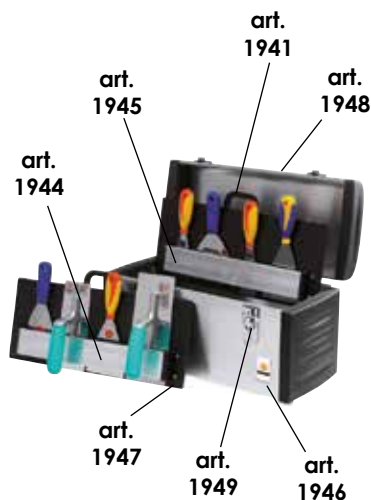

VARIE /VARIOUS

Frattoni poliuretano base in legno.

code	art.	dim.	num.	barcode
3600203	1910	400x140	1	8021636360308

Frattoni plastica.

code	art.	dim.	num.	barcode
3603009	1920	200x300	1	8021636360605
3603015		140x440	1	8021636360636
3603021		260x420	1	8021636360667